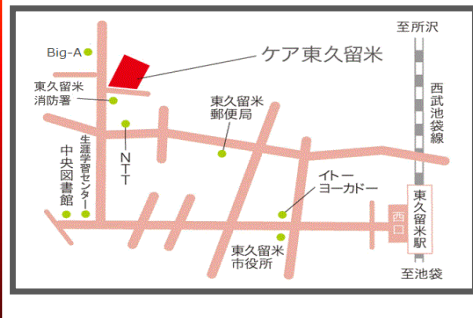

1階フロアにて実施しています。  
アマビエ側が利用者側です。

2メートル

### <アクセス案内>

○電車

西武池袋線「東久留米駅」より 車で約5分 徒歩で約20分

○バス

「東久留米駅」西口より

\* [武21系統] 武蔵小金井駅西団地経由」行きにて「幸町三丁目」下車約1分

\* [久留52系統] 久留米西団地」行きにて「東久留米第三小学校」下車徒歩約5分

『入館前の検温』・『手指アルコール消毒』・『マスク着用』  
『2メートル離れて』・『面会時間は10分』・『月1回の予約制』・『面会人数は2人まで』

### 鳥シリーズ (3)

～日本人に愛されるカワセミ～

カワセミは、スズメより少し大きく(17cm)くちばしが長く、さわやかな水色をしており溪流の青い宝石と言われています。日本にすむカワセミはカワセミの仲間では最小です。雌雄は、下のくちばしの色で見分けられます。雄は黒く雌は赤い色をします。繁殖期にはオスがメスに魚などをプレゼントします(求愛給仕)。金山公園(清瀬)の下の調整池でほとんど毎日見られます。ピラカンサの実が真っ赤になる秋は、その枝に止まったカワセミは美しく絵になります。東久留米でも幾つかの定位置があり、カメラマンを引き付けています。